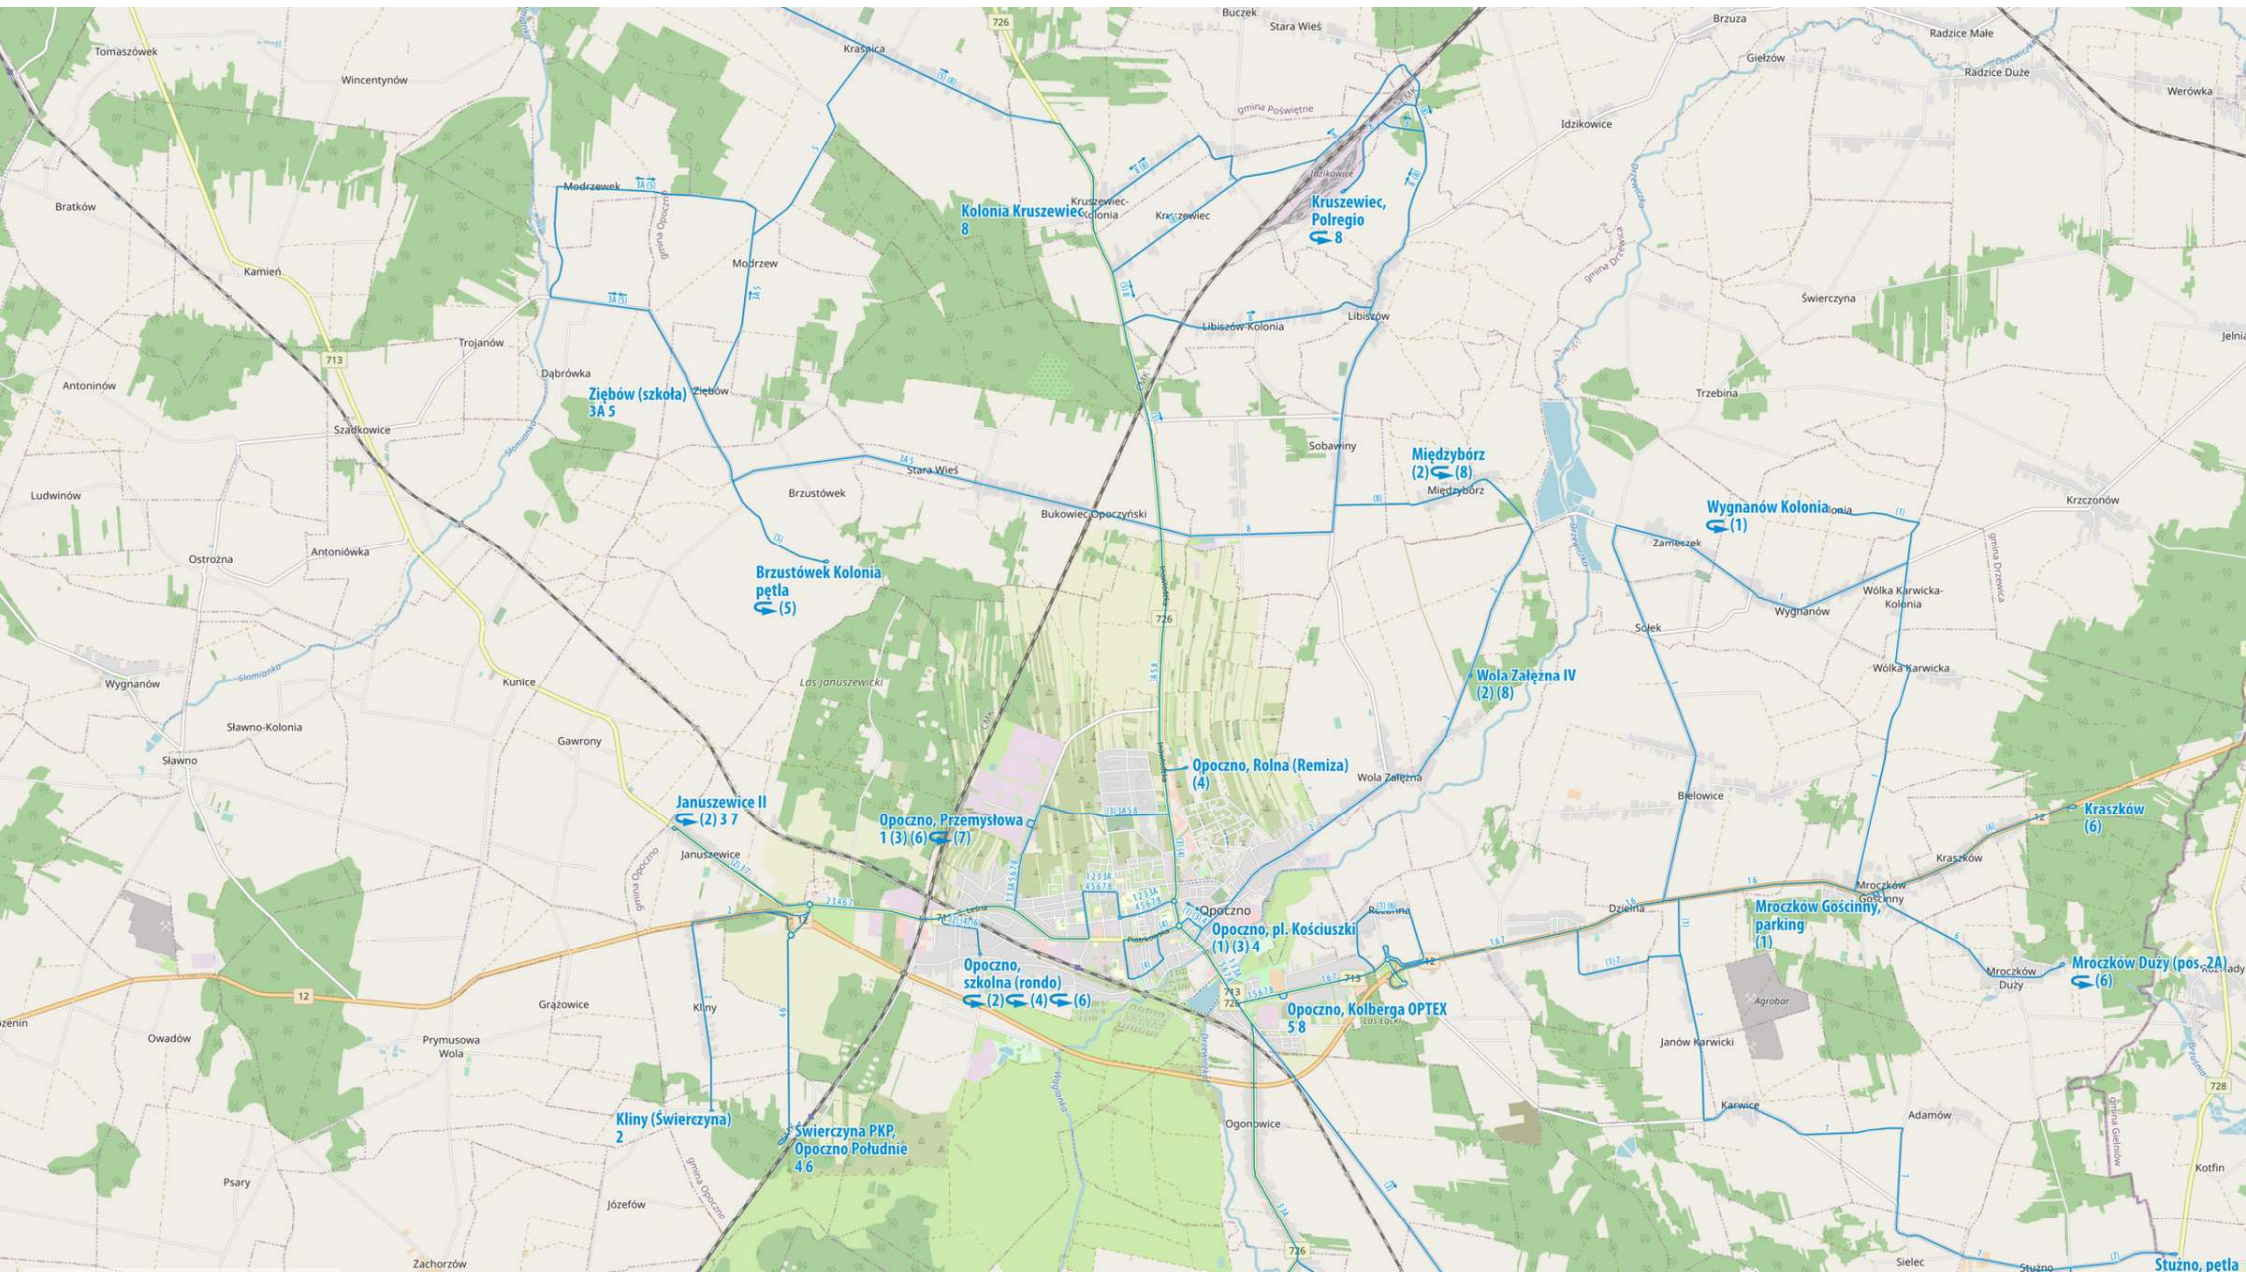

Rozkład jazdy autobusów MPK w Opocznie

MPK
OPOCZNO

- **Linia Nr 1** Kursuje w dni powszednie, niedziele i święta,
- **Linia Nr 2** Kursuje w dni powszednie, niedziele i święta,
- **Linia Nr 3** Kursuje w dni powszednie, soboty, niedziele i święta,
- **Linia Nr 3A** Kursuje w niedziele i święta,
- **Linia Nr 4** Kursuje w dni powszednie, niedziele i święta,
- **Linia Nr 5** Kursuje w dni powszednie, soboty
- **Linia Nr 6** Kursuje w dni powszednie
- **Linia Nr 7** Kursuje w dni powszednie, soboty
- **Linia Nr 8** Kursuje w dni powszednie

Linia Nr 1

Opoczno – (wybrane kursy: Różanna) – Dzielna – Bielowice – Sołek – Zameczek –
Wygnanów – (wybrane kursy: Wygnanów Kolonia) – Wólka Karwicka Kolonia – Wólka
Karwicka - **Mroczków Gościnnie**

LINIA 1